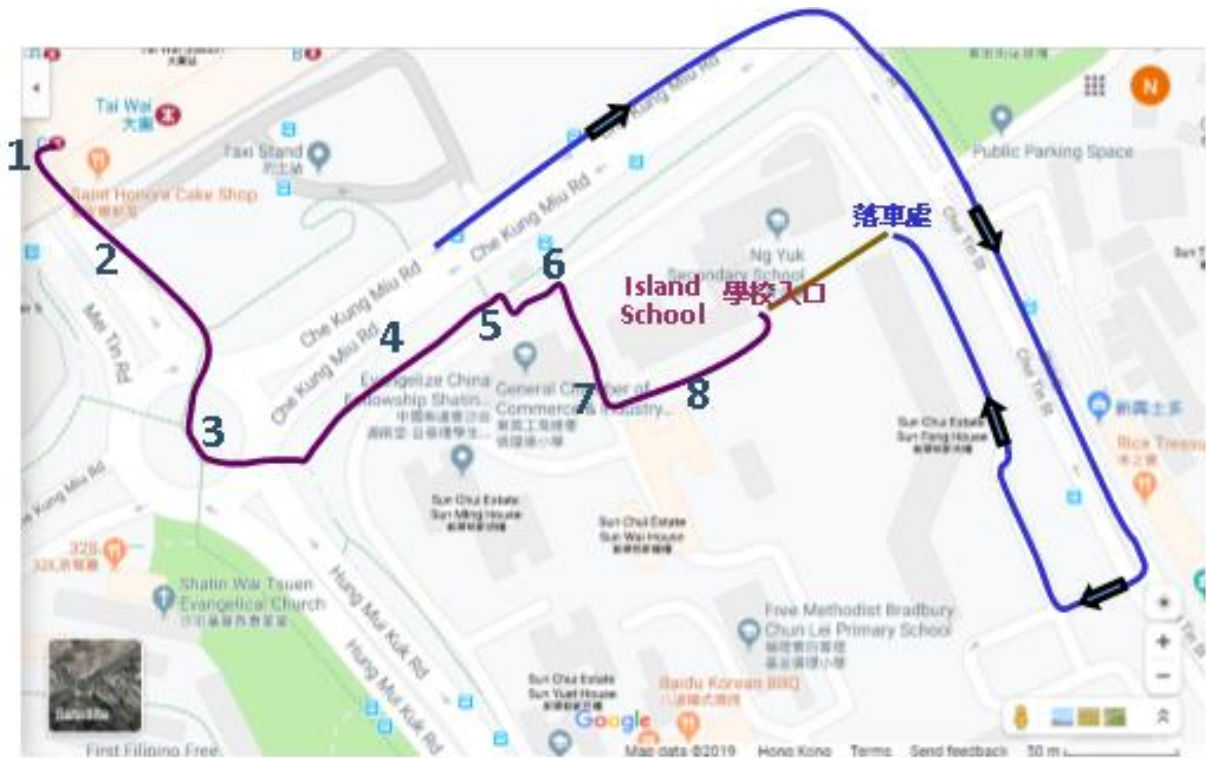

2019年9月8日
全港小一模擬面試
ESF ISLAND SCHOOL
(大圍校舍)

學校只會開放此入口，
學校入口位置見下頁地圖

注意：學校面向車公廟道
的入口將不會開放

1. 港鐵 MTR (建議→最方便: 步行大約 8 分鐘)。沿下頁地圖紫色線行。

1. 港鐵大圍站 C 出口

2. C 出口後左轉到行人天橋，扶手电梯上行人天橋

3. 天橋上依新翠村方向，行斜路落天橋出口

4. 行斜路落天橋出口，紅圈為樓梯位置

5. 靠右邊樓梯行落，再左轉然後向前行

6. 第一個路口右轉然後向前行

7. 直行到左方行人路出口處左轉

8. 沿路靠左行，便可直達校門。

2. 乘搭的士前往 Island School(大圍校舍)可沿地圖上藍色線行，於落車處下車，然後沿啡色線步行至 Island School。